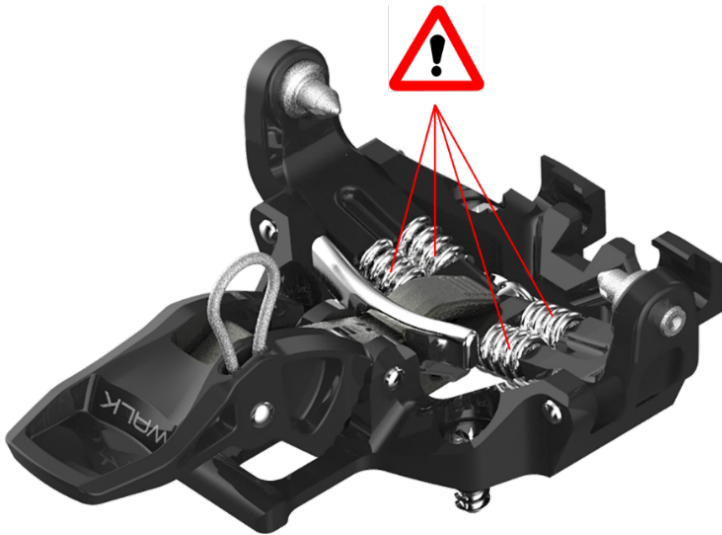

Die verifizierten Händler wurden umfassend informiert und unterstützen den Rückrufprozess, um einen sicheren und schnellen Ersatz für alle betroffenen Bindungen zu gewährleisten.

"Salomon ist seit den 1950er Jahren führend in der Entwicklung von alpinen Skibindungen. Die Sicherheit der Skifahrer:innen steht im Mittelpunkt jedes von uns hergestellten Wintersportprodukts. Dies gilt insbesondere für die Kategorie der Bindungen. Salomon stellt innovative Produkte her, die den Sport im Laufe der Geschichte vorangebracht haben. Der vorsorgliche, freiwillige Rückruf der Salomon MTN-Bindung steht im Einklang mit unserer Verpflichtung, die leistungsstärksten Produkte herzustellen, die Sicherheit und Schutz in den Bergen bieten. Wir tun unser Möglichstes, um den Rückrufprozess so reibungslos wie möglich zu gestalten, so dass Skifahrer:innen sicher ins Backcountry zurückkehren können, wenn in diesem Winter der Schnee fällt."

- Salomon Präsident & CEO, Franco Fogliato